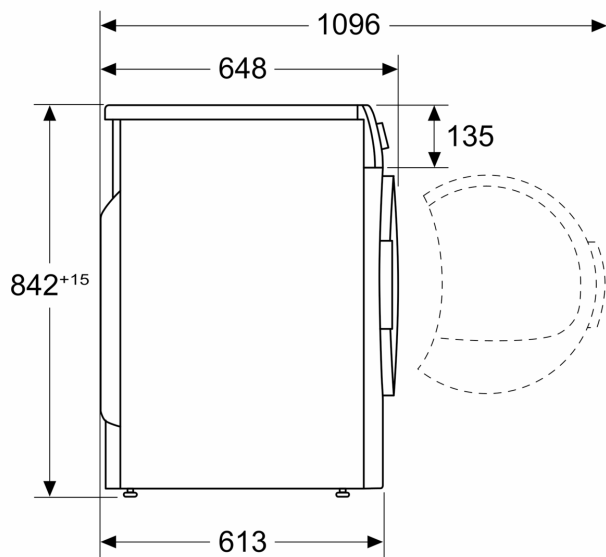

Beskrivning

Tekniska data

Installationstyp: Fristående
 Demonterbar toppskiva: Nej
 Lucköppning: Höger
 Anslutningskabelns längd: 145.0 cm
 Mått: 842 x 598 x 613 mm
 Nettovikt: 56.4 kg
 Fluorerade växthusgaser: Nej
 Köldmedium: R290
 Hermetiskt tillsluten utrustning: Ja
 The quantity expressed in CO2 equivalent: 0.000 t
 EAN kod: 4242003924952
 Anslutningseffekt: 800 W
 Säkring: 10 A
 Spänning: 220-240 V
 Frekvens: 50 Hz
 Kapacitet: 9.0 kg
 Energiklass: A++
 Energiförbrukning elektrisk torktumlare, full maskin - NY (2010/30/EC): 2.05 kWh
 Tvättid standardprogram bomull, full maskin: 176 min
 Energiförbrukning elektrisk torktumlare, halv maskin - NY (2010/30/EC): 1.25 kWh
 Tvättid standardprogram bomull, halv maskin: 121 min
 Viktad årlig energiförbrukning, elektrisk torktumlare - NY (2010/30/EC): 258.0 kWh/annum
 Viktad programtid: 145 min
 Genomsnittlig kondensationseffektivitet, full maskin (%): 86 %
 Genomsnittlig kondensationseffektivitet, halv maskin (%): 86 %
 Viktad kondensationseffektivitet (%): 86 %

Teknisk information

- Typ av motor: Speed
- Slang för avledning av kondensvatten medföljer
- Luckhängning höger
- Dörrhake i metall
- Kan skjutas under, minst 85 cm bänkhöjd
- Mått (H x B): 84.2 cm x 59.8 cm
- Djup: 61.3 cm
- Djup inklusive dörr: 64.8 cm
- Djup med öppen lucka: 109.6 cm
- Värmepumpsteknologi med den miljövänliga kylgasen R290

Måttskisser

Mått i mm

Mått i mm